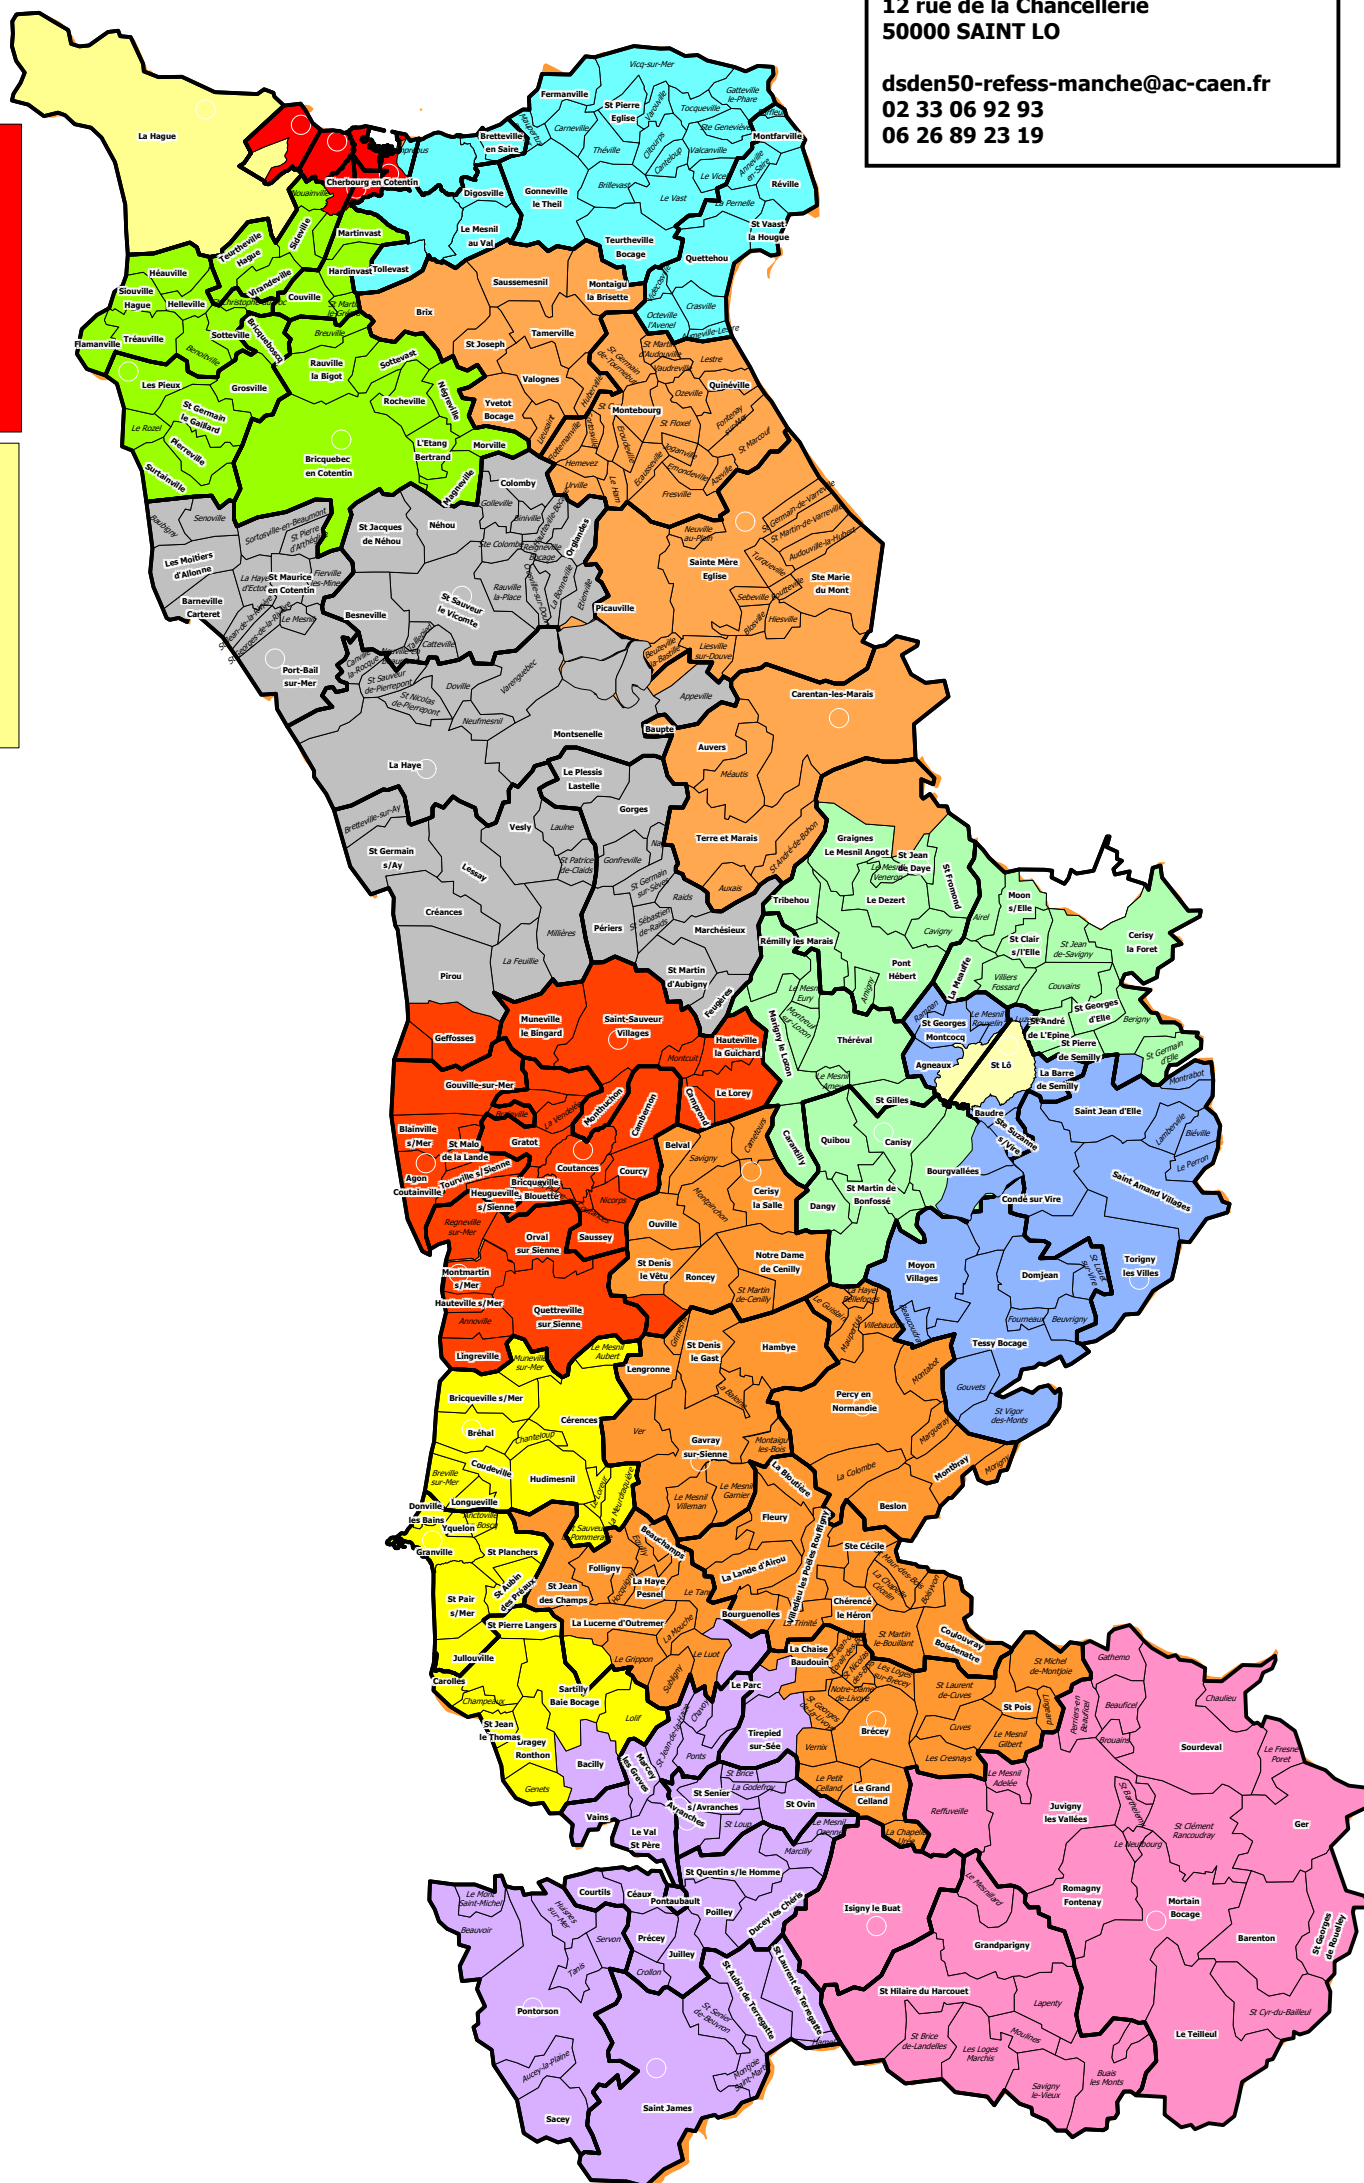

Secteurs des enseignants référents année scolaire 2022/2023

contour des secteurs de collège

Secteur CHERBOURG
Tatiana PHILIPPON
Collège "Bucaille-Charcot"
30 rue de la Bucaille
BP 315
50100 CHERBOURG-EN-COTENTIN
refess-cherbourg@ac-caen.fr
02 33 53 30 47
06 23 33 38 12